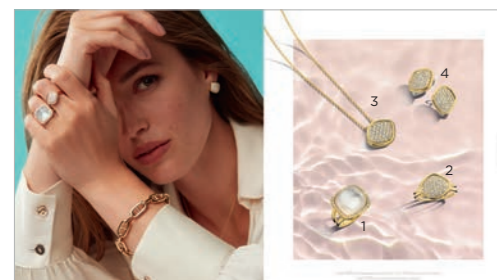

P. 46-47

1	065919/NA	RING YELLOW GOLD + DIAMOND 0.350 CT + MOTHER OF PEARL BAGUE OR JAUNE + DIAMANT 0.350 CT + NACRE	€ 3395
2	066112/A	RING YELLOW GOLD + DIAMOND 0.590 CT BAGUE OR JAUNE + DIAMANT 0.590 CT	€ 3065
3	065916/A	NECKLACE YELLOW GOLD + DIAMOND 0.960 CT COLLIER OR JAUNE + DIAMANT 0.960 CT	€ 3869
4	065917/A	EARRINGS YELLOW GOLD + DIAMOND 1.150 CT BOUCLES D'OREILLES OR JAUNE + DIAMANT 1.150 CT	€ 4785

P. 48-49