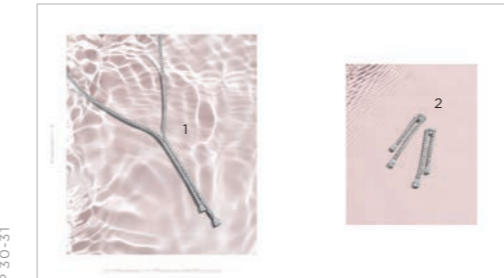

P. 2-3

1	065929/XA	RING PINK GOLD + DIAMOND 0,590 CT + PINK SAPPHIRE BAGUE OR ROSE + DIAMANT 0,590 CT + SAPHIR ROSE	€ 4559
2	065926/A	RING WHITE GOLD + DIAMOND 0,590 CT BAGUE OR BLANC + DIAMANT 0,590 CT	€ 4245
3	065925/A	RING YELLOW GOLD + DIAMOND 0,700 CT BAGUE OR JAUNE + DIAMANT 0,700 CT	€ 5029

P. 4-5

1	066108/A	EARRINGS YELLOW GOLD + DIAMOND 0,320 CT BOUCLES D'OREILLES OR JAUNE + DIAMANT 0,320 CT	€ 2685
2	066110/A	NECKLACE YELLOW GOLD + DIAMOND 0,710 CT COLLIER OR JAUNE + DIAMANT 0,710 CT	€ 5659
3	91NL37/A	RING YELLOW GOLD + DIAMOND 0,190 CT BAGUE OR JAUNE + DIAMANT 0,190 CT	€ 1499
4	91NL43/A	RING YELLOW GOLD + DIAMOND 0,300 CT BAGUE OR JAUNE + DIAMANT 0,300 CT	€ 2095
5	91NL51/A	RING YELLOW GOLD + DIAMOND 0,500 CT BAGUE OR JAUNE + DIAMANT 0,500 CT	€ 4279

P. 6-7

1	066039/A	EARRINGS YELLOW GOLD + DIAMOND 0,380 CT BOUCLES D'OREILLES OR JAUNE + DIAMANT 0,380 CT	€ 1945
2	066038/A	NECKLACE YELLOW GOLD + DIAMOND 0,300 CT COLLIER OR JAUNE + DIAMANT 0,300 CT	€ 2035
3	92BY51/A	NECKLACE YELLOW GOLD + FINE AQUA MARINE COLLIER OR JAUNE + DIAMANT 0,500 CT	€ 3979
4	92BY37/A	NECKLACE YELLOW GOLD + DIAMOND 0,190 CT COLLIER OR JAUNE + DIAMANT 0,190 CT	€ 1299
5	92BY43/A	NECKLACE YELLOW GOLD + DIAMOND 0,300 CT COLLIER OR JAUNE + DIAMANT 0,300 CT	€ 1799

P. 8-9

1	066155	EARRINGS YELLOW GOLD BOUCLES D'OREILLES OR JAUNE	€ 699
2	066153/20	BRACELET YELLOW GOLD 20 CM BRACELET OR JAUNE 20 CM	€ 4275

P. 10-11