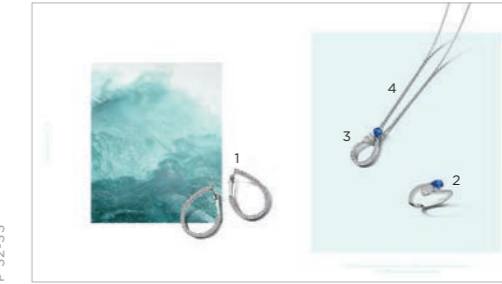

P. 2-3

1	065929/XA	RING PINK GOLD + DIAMOND 0,590 CT + PINK SAPPHIRE BAGUE OR ROSE + DIAMANT 0,590 CT + SAPHIR ROSE	€ 4559
2	065926/A	RING WHITE GOLD + DIAMOND 0,590 CT BAGUE OR BLANC + DIAMANT 0,590 CT	€ 4245
3	065925/A	RING YELLOW GOLD + DIAMOND 0,700 CT BAGUE OR JAUNE + DIAMANT 0,700 CT	€ 5029

P. 4-5

1	066108/A	EARRINGS YELLOW GOLD + DIAMOND 0,320 CT BOUCLES D'OREILLES OR JAUNE + DIAMANT 0,320 CT	€ 2685
2	066110/A	NECKLACE YELLOW GOLD + DIAMOND 0,710 CT COLLIER OR JAUNE + DIAMANT 0,710 CT	€ 5659
3	91NL37/A	RING YELLOW GOLD + DIAMOND 0,190 CT BAGUE OR JAUNE + DIAMANT 0,190 CT	€ 1499
4	91NL43/A	RING YELLOW GOLD + DIAMOND 0,300 CT BAGUE OR JAUNE + DIAMANT 0,300 CT	€ 2095
5	91NL51/A	RING YELLOW GOLD + DIAMOND 0,500 CT BAGUE OR JAUNE + DIAMANT 0,500 CT	€ 4279

P. 6-7

1	066039/A	EARRINGS YELLOW GOLD + DIAMOND 0,380 CT BOUCLES D'OREILLES OR JAUNE + DIAMANT 0,380 CT	€ 1945
2	066038/A	NECKLACE YELLOW GOLD + DIAMOND 0,300 CT COLLIER OR JAUNE + DIAMANT 0,300 CT	€ 2035
3	92BY51/A	NECKLACE YELLOW GOLD + FINE AQUA MARINE COLLIER OR JAUNE + DIAMANT 0,500 CT	€ 3979
4	92BY37/A	NECKLACE YELLOW GOLD + DIAMOND 0,190 CT COLLIER OR JAUNE + DIAMANT 0,190 CT	€ 1299
5	92BY43/A	NECKLACE YELLOW GOLD + DIAMOND 0,300 CT COLLIER OR JAUNE + DIAMANT 0,300 CT	€ 1799

P. 8-9

1	066155	EARRINGS YELLOW GOLD BOUCLES D'OREILLES OR JAUNE	€ 699
2	066153/20	BRACELET YELLOW GOLD 20 CM BRACELET OR JAUNE 20 CM	€ 4275

P. 10-11