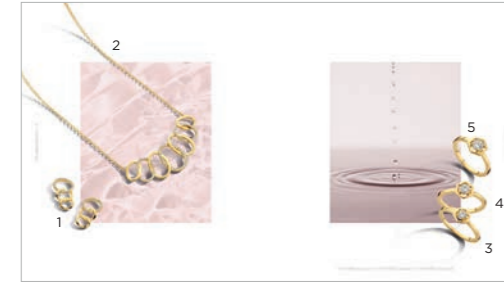

1	065929/XA	RING PINK GOLD + DIAMOND 0,590 CT + PINK SAPPHIRE BAGUE OR ROSE + DIAMANT 0,590 CT + SAPHIR ROSE	€ 4559
2	065926/A	RING WHITE GOLD + DIAMOND 0,590 CT BAGUE OR BLANC + DIAMANT 0,590 CT	€ 4245
3	065925/A	RING YELLOW GOLD + DIAMOND 0,700 CT BAGUE OR JAUNE + DIAMANT 0,700 CT	€ 5029

P. 4-5