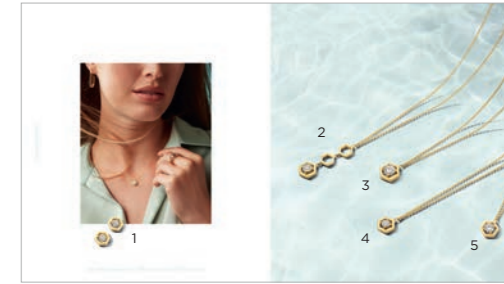

1	066108/A	EARRINGS YELLOW GOLD + DIAMOND 0,320 CT BOUCLES D'OREILLES OR JAUNE + DIAMANT 0,320 CT	€ 2685
2	066110/A	NECKLACE YELLOW GOLD + DIAMOND 0,710 CT COLLIER OR JAUNE + DIAMANT 0,710 CT	€ 5659
3	91NL37/A	RING YELLOW GOLD + DIAMOND 0,190 CT BAGUE OR JAUNE + DIAMANT 0,190 CT	€ 1499
4	91NL43/A	RING YELLOW GOLD + DIAMOND 0,300 CT BAGUE OR JAUNE + DIAMANT 0,300 CT	€ 2095
5	91NL51/A	RING YELLOW GOLD + DIAMOND 0,500 CT BAGUE OR JAUNE + DIAMANT 0,500 CT	€ 4279

P. 6-7