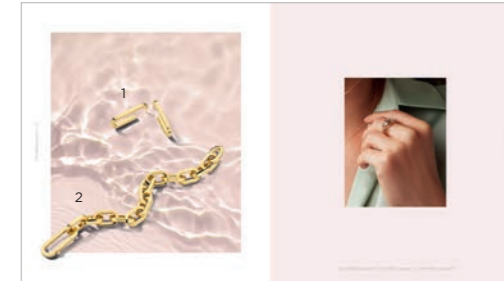

1	066039/A	EARRINGS YELLOW GOLD + DIAMOND 0,380 CT BOUCLES D'OREILLES OR JAUNE + DIAMANT 0,380 CT	€ 1945
2	066038/A	NECKLACE YELLOW GOLD + DIAMOND 0,300 CT COLLIER OR JAUNE + DIAMANT 0,300 CT	€ 2035
3	92BY51/A	NECKLACE YELLOW GOLD + FINE AQUA MARINE COLLIER OR JAUNE + DIAMANT 0,500 CT	€ 3979
4	92BY37/A	NECKLACE YELLOW GOLD + DIAMOND 0,190 CT COLLIER OR JAUNE + DIAMANT 0,190 CT	€ 1299
5	92BY43/A	NECKLACE YELLOW GOLD + DIAMOND 0,300 CT COLLIER OR JAUNE + DIAMANT 0,300 CT	€ 1799

P. 8-9