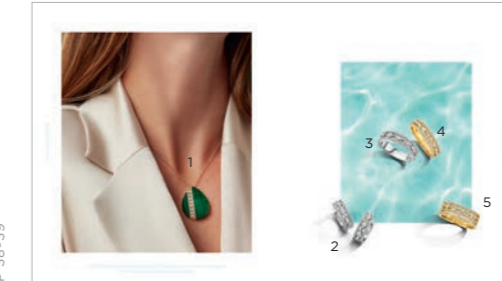

1	065906/RA	RING PINK GOLD + DIAMOND 0,460 CT + PINK TOURMALINE BAGUE OR ROSE + DIAMANT 0,460 CT + TOURMALINE ROSE	€ 2825
2	066111/A	RING PINK GOLD + DIAMOND 0,520 CT BAGUE OR BLANC + DIAMANT 0,520 CT	€ 2075
3	065914/A	RING WHITE GOLD + DIAMOND 0,960 CT BAGUE OR BLANC + DIAMANT 0,960 CT	€ 5849
4	065912/A	RING WHITE GOLD + DIAMOND 0,520 CT BAGUE OR BLANC + DIAMANT 0,520 CT	€ 2075
5	066118/1A	RING YELLOW GOLD + DIA 0,480 CT + DIA 'MARQUISE' 1,160 CT + CITRINE BAGUE OR JAUNE + DIA 0,480 CT + DIA 'MARQUISE' 1,160 CT + CITRINE	€ 8929
6	066117/QA	RING YELLOW GOLD + DIA 1,210 CT + DIA 'MARQUISE' 0,500 CT BAGUE OR JAUNE + DIA 1,210 CT + DIA 'MARQUISE' 0,500 CT + TOURMALINE VERTE	€ 10495

P. 38-39