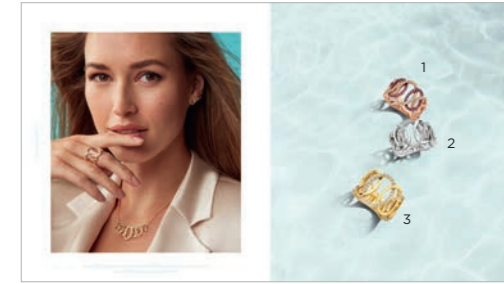

P. 2-3

1	065929/XA	RING PINK GOLD + DIAMOND 0,590 CT + PINK SAPPHIRE BAGUE OR ROSE + DIAMANT 0,590 CT + SAPHIR ROSE	€ 4559
2	065926/A	RING WHITE GOLD + DIAMOND 0,590 CT BAGUE OR BLANC + DIAMANT 0,590 CT	€ 4245
3	065925/A	RING YELLOW GOLD + DIAMOND 0,700 CT BAGUE OR JAUNE + DIAMANT 0,700 CT	€ 5029

P. 4-5

1	066108/A	EARRINGS YELLOW GOLD + DIAMOND 0,320 CT BOUCLES D'OREILLES OR JAUNE + DIAMANT 0,320 CT	€ 2685
2	066110/A	NECKLACE YELLOW GOLD + DIAMOND 0,710 CT COLLIER OR JAUNE + DIAMANT 0,710 CT	€ 5659
3	91NL37/A	RING YELLOW GOLD + DIAMOND 0,190 CT BAGUE OR JAUNE + DIAMANT 0,190 CT	€ 1499
4	91NL43/A	RING YELLOW GOLD + DIAMOND 0,300 CT BAGUE OR JAUNE + DIAMANT 0,300 CT	€ 2095
5	91NL51/A	RING YELLOW GOLD + DIAMOND 0,500 CT BAGUE OR JAUNE + DIAMANT 0,500 CT	€ 4279

P. 6-7

1	066039/A	EARRINGS YELLOW GOLD + DIAMOND 0,380 CT BOUCLES D'OREILLES OR JAUNE + DIAMANT 0,380 CT	€ 1945
2	066038/A	NECKLACE YELLOW GOLD + DIAMOND 0,300 CT COLLIER OR JAUNE + DIAMANT 0,300 CT	€ 2035
3	92BY51/A	NECKLACE YELLOW GOLD + FINE AQUA MARINE COLLIER OR JAUNE + DIAMANT 0,500 CT	€ 3979
4	92BY37/A	NECKLACE YELLOW GOLD + DIAMOND 0,190 CT COLLIER OR JAUNE + DIAMANT 0,190 CT	€ 1299
5	92BY43/A	NECKLACE YELLOW GOLD + DIAMOND 0,300 CT COLLIER OR JAUNE + DIAMANT 0,300 CT	€ 1799

P. 8-9

1	066155	EARRINGS YELLOW GOLD BOUCLES D'OREILLES OR JAUNE	€ 699
2	066153/20	BRACELET YELLOW GOLD 20 CM BRACELET OR JAUNE 20 CM	€ 4275

P. 10-11