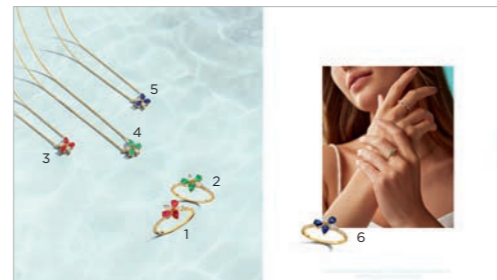

1	066011/A	EARRINGS WHITE GOLD + DIAMOND 0.440 CT BOUCLES D'OREILLES OR BLANC + DIAMANT 0.440 CT	€ 2255
2	066013/A	NECKLACE WHITE GOLD + DIAMOND 0.280 CT COLLIER OR BLANC + DIAMANT 0.280 CT	€ 1799
3	065994/A	RING WHITE GOLD + DIAMOND 0.650 CT BAGUE OR BLANC + DIAMANT 0.650 CT	€ 2195
4	066010/A	BRACELET WHITE GOLD + DIAMOND 2.320 CT BRACELET OR BLANC + DIAMANT 2.320 CT	€ 8929

P. 58-59