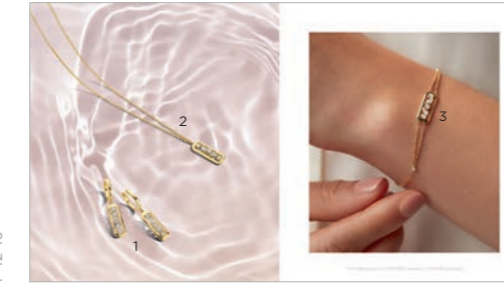

1	066000/A	BRACELET YELLOW GOLD + DIAMOND 0,780 CT BRACELET OR JAUNE + DIAMANT 0,780 CT	€ 3559
2	066001/A	BRACELET YELLOW GOLD + DIAMOND 0,220 CT BRACELET OR JAUNE + DIAMANT 0,220 CT	€ 1195
3	065802/A	NECKLACE YELLOW GOLD + DIAMOND 0,230 CT COLLIER OR JAUNE + DIAMANT 0,230 CT	€ 1685
4	066093/A	RING YELLOW GOLD + DIAMOND 0,320 CT BAGUE OR JAUNE + DIAMANT 0,320 CT	€ 1465
5	066002/A	EARRINGS YELLOW GOLD + DIAMOND 0,260 CT BOUCLES D'OREILLES OR JAUNE + DIAMANT 0,260 CT	€ 1255

P. 12-13