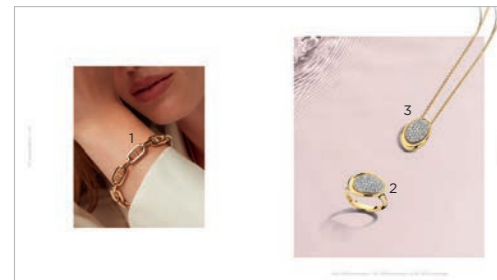

1	066154/20	BRACELET YELLOW GOLD 20 CM BRACELET OR JAUNE 20 CM	€ 4339
2	066113/A	RING YELLOW GOLD + DIAMOND 0.620 CT BAGUE OR JAUNE + DIAMANT 0.620 CT	€ 3765
3	065922/A	NECKLACE YELLOW GOLD + DIAMOND 0.620 CT COLLIER OR JAUNE + DIAMANT 0.620 CT	€ 3499

P. 50-51